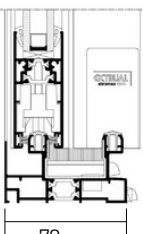

SERIES RPT

P36RPT

Sección marco: 54, 61, 63 y 70mm
 Sección hojas: 61mm
 Espesores medios: 1,6mm
 Longitud poliamida: 24mm
 Acristalamiento: Hasta 40mm

54mm

P16-55RPT

Sección marco: 55mm
 Sección hojas: 62 y 70,5mm
 Espesores medios: 1,6mm
 Longitud poliamida: 22mm
 Acristalamiento: Hasta 42mm

55mm

CR75RPT

Sección marco: 79mm
 Hoja de 32mm
 Espesores medios: 1,6mm
 Longitud poliamida: 20mm
 Acristalamiento: Hasta 26mm

79mm

P75RPT - H0

Sección marco: 75mm
 Sección hoja: 75mm
 Espesores medios: 1,6mm
 Longitud poliamida: 34mm
 Acristalamiento: Hasta 38mm

75mm
 Disponible en
 CANAL 16

SERIES FRIAS

P28

Sección marco: 40 y 47mm
 Hojas: 47mm
 Espesores medios: 1,4mm
 Acristalamiento: Hasta 28mm

40mm

P45 C16

Sección marco: 45mm
 Sección hoja: 52mm
 Espesores medios: 1,6mm
 Acristalamiento: Hasta 32mm

40mm

SERIES RPT XL

P75RPT

Sección marco: 75mm
 Sección hoja: 82mm
 Espesores medios: 1,6mm
 Longitud poliamida: 34mm
 Acristalamiento: Hasta 38mm

75mm

Disponible en
 CANAL 16

Cr100

Sección marco: 70 y 104mm
 Hoja de 42,5mm
 Espesores medios: 1,6mm
 Longitud poliamida: 24mm
 Acristalamiento: Hasta 30mm