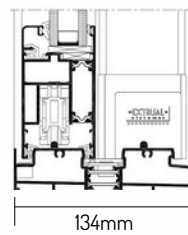

SERIES RPT

P36RPT

Sección marco: 54, 61, 63 y 70mm
 Sección hojas: 61mm
 Espesores medios: 1,6mm
 Longitud poliamida: 24mm
 Acristalamiento: Hasta 40mm

54mm

P16-55RPT

Sección marco: 55mm
 Sección hojas: 62 y 70,5mm
 Espesores medios: 1,6mm
 Longitud poliamida: 22mm
 Acristalamiento: Hasta 42mm

55mm

CR75RPT

Sección marco: 79mm
 Hoja de 32mm
 Espesores medios: 1,6mm
 Longitud poliamida: 20mm
 Acristalamiento: Hasta 26mm

79mm

P75RPT - H0

Sección marco: 75mm
 Sección hoja: 75mm
 Espesores medios: 1,6mm
 Longitud poliamida: 34mm
 Acristalamiento: Hasta 38mm

40mm

SERIES RPT XL

P75RPT

Sección marco: 75mm
 Sección hoja: 82mm
 Espesores medios: 1,6mm
 Longitud poliamida: 34mm
 Acristalamiento: Hasta 38mm

75mm

Disponible en
 CANAL 16

Cr100

Sección marco: 70 y 104mm
 Hoja de 42,5mm
 Espesores medios: 1,6mm
 Longitud poliamida: 24mm
 Acristalamiento: Hasta 30mm

104mm

Ev100

Sección marco: 104mm
 Hoja de 42,5mm
 Espesores medios: 1,6mm
 Longitud poliamida: 24mm
 Acristalamiento: Hasta 30mm

104mm

Ev130

Sección marco: 134mm
 Hoja de 54,5mm
 Espesores medios: 1,8mm
 Longitud poliamida: 24mm
 Acristalamiento: 40mm