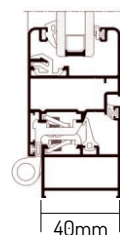

SERIES RPT

P36RPT

Sección marco: 54, 61, 63 y 70mm
 Sección hojas: 61mm
 Espesores medios: 1,6mm
 Longitud poliamida: 24mm
 Acristalamiento: Hasta 40mm

54mm

P16-55RPT

Sección marco: 55mm
 Sección hojas: 62 y 70,5mm
 Espesores medios: 1,6mm
 Longitud poliamida: 22mm
 Acristalamiento: Hasta 42mm

55mm

CR75RPT

Sección marco: 79mm
 Hoja de 32mm
 Espesores medios: 1,6mm
 Longitud poliamida: 20mm
 Acristalamiento: Hasta 26mm

79mm

P75RPT - H0

Sección marco: 75mm
 Sección hoja: 75mm
 Espesores medios: 1,6mm
 Longitud poliamida: 34mm
 Acristalamiento: Hasta 38mm

75mm
 Disponible en
 CANAL 16

SERIES FRIAS

P28

Sección marco: 40 y 47mm
 Hojas: 47mm
 Espesores medios: 1,4mm
 Acristalamiento: Hasta 28mm

40mm

P45 C16

Sección marco: 45mm
 Sección hoja: 52mm
 Espesores medios: 1,6mm
 Acristalamiento: Hasta 32mm

40mm

SERIES RPT XL

P75RPT

Sección marco: 75mm
 Sección hoja: 82mm
 Espesores medios: 1,6mm
 Longitud poliamida: 34mm
 Acristalamiento: Hasta 38mm

75mm

Disponible en
 CANAL 16

Cr100

Sección marco: 70 y 104mm
 Hoja de 42,5mm
 Espesores medios: 1,6mm
 Longitud poliamida: 24mm
 Acristalamiento: Hasta 30mm