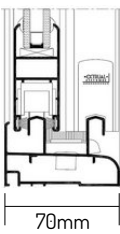

55mm

CR75RPT

Sección marco: 79mm
 Hoja de 32mm
 Espesores medios: 1,6mm
 Longitud poliamida: 20mm
 Acristalamiento: Hasta 26mm

79mm

P75RPT - H0

Sección marco: 75mm
 Sección hoja: 75mm
 Espesores medios: 1,6mm
 Longitud poliamida: 34mm
 Acristalamiento: Hasta 38mm

75mm
 Disponible en
 CANAL 16

SERIES FRIAS

P28

Sección marco: 40 y 47mm
 Hojas: 47mm
 Espesores medios: 1,4mm
 Acristalamiento: Hasta 28mm

40mm

P45 C16

Sección marco: 45mm
 Sección hoja: 52mm
 Espesores medios: 1,6mm
 Acristalamiento: Hasta 32mm

45mm

Cr89

Sección marco: 70mm
 Marco 3 carriles: 100mm
 Hoja de 28mm
 Espesores medios: 1,5mm
 Acristalamiento: Hasta 22mm

70mm

P45 Puerta

Sección marco: 45mm
 Sección hoja: 45mm
 Marcos enrasados
 Espesores medios: Hasta 2mm
 Acristalamiento: Hasta 32mm

40mm

SERIES RPT XL

P75RPT

Sección marco: 75mm
 Sección hoja: 82mm
 Espesores medios: 1,6mm
 Longitud poliamida: 34mm
 Acristalamiento: Hasta 38mm

75mm

Disponible en
 CANAL 16

Cr100

Sección marco: 70 y 104mm
 Hoja de 42,5mm
 Espesores medios: 1,6mm
 Longitud poliamida: 24mm
 Acristalamiento: Hasta 30mm