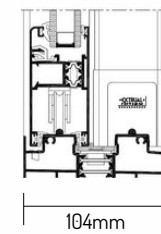

75mm
 Disponible en
 CANAL 16

SERIES FRIAS

P28

Sección marco: 40 y 47mm
 Hojas: 47mm
 Espesores medios: 1,4mm
 Acristalamiento: Hasta 28mm

40mm

P45 C16

Sección marco: 45mm
 Sección hoja: 52mm
 Espesores medios: 1,6mm
 Acristalamiento: Hasta 32mm

45mm

Cr89

Sección marco: 70mm
 Marco 3 carriles: 100mm
 Hoja de 28mm
 Espesores medios: 1,5mm
 Acristalamiento: Hasta 22mm

70mm

P45 Puerta

Sección marco: 45mm
 Sección hoja: 45mm
 Marcos enrasados
 Espesores medios: Hasta 2mm
 Acristalamiento: Hasta 32mm

40mm

SERIES RPT XL

P75RPT

Sección marco: 75mm
 Sección hoja: 82mm
 Espesores medios: 1,6mm
 Longitud poliamida: 34mm
 Acristalamiento: Hasta 38mm

75mm

Disponible en
 CANAL 16

Cr100

Sección marco: 70 y 104mm
 Hoja de 42,5mm
 Espesores medios: 1,6mm
 Longitud poliamida: 24mm
 Acristalamiento: Hasta 30mm

104mm

Ev100

Sección marco: 104mm
 Hoja de 42,5mm
 Espesores medios: 1,6mm
 Longitud poliamida: 24mm
 Acristalamiento: Hasta 30mm

104mm

Ev130

Sección marco: 134mm
 Hoja de 54,5mm
 Espesores medios: 1,8mm
 Longitud poliamida: 24mm
 Acristalamiento: 40mm