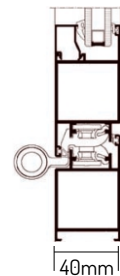

75mm
 Disponible en
 CANAL 16

SERIES FRIAS

P28

Sección marco: 40 y 47mm
 Hojas: 47mm
 Espesores medios: 1,4mm
 Acristalamiento: Hasta 28mm

40mm

P45 C16

Sección marco: 45mm
 Sección hoja: 52mm
 Espesores medios: 1,6mm
 Acristalamiento: Hasta 32mm

45mm

Cr89

Sección marco: 70mm
 Marco 3 carriles: 100mm
 Hoja de 28mm
 Espesores medios: 1,5mm
 Acristalamiento: Hasta 22mm

70mm

P45 Puerta

Sección marco: 45mm
 Sección hoja: 45mm
 Marcos enrasados
 Espesores medios: Hasta 2mm
 Acristalamiento: Hasta 32mm

40mm

SERIES RPT XL

P75RPT

Sección marco: 75mm
 Sección hoja: 82mm
 Espesores medios: 1,6mm
 Longitud poliamida: 34mm
 Acristalamiento: Hasta 38mm

75mm

Disponible en
 CANAL 16

Cr100

Sección marco: 70 y 104mm
 Hoja de 42,5mm
 Espesores medios: 1,6mm
 Longitud poliamida: 24mm
 Acristalamiento: Hasta 30mm

104mm

Ev100

Sección marco: 104mm
 Hoja de 42,5mm
 Espesores medios: 1,6mm
 Longitud poliamida: 24mm
 Acristalamiento: Hasta 30mm

104mm

Ev130

Sección marco: 134mm
 Hoja de 54,5mm
 Espesores medios: 1,8mm
 Longitud poliamida: 24mm
 Acristalamiento: 40mm