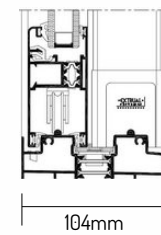

75mm
 Disponible en
 CANAL 16

SERIES FRIAS

P28

Sección marco: 40 y 47mm
 Hojas: 47mm
 Espesores medios: 1,4mm
 Acristalamiento: Hasta 28mm

40mm

P45 C16

Sección marco: 45mm
 Sección hoja: 52mm
 Espesores medios: 1,6mm
 Acristalamiento: Hasta 32mm

45mm

Cr89

Sección marco: 70mm
 Marco 3 carriles: 100mm
 Hoja de 28mm
 Espesores medios: 1,5mm
 Acristalamiento: Hasta 22mm

70mm

P45 Puerta

Sección marco: 45mm
 Sección hoja: 45mm
 Marcos enrasados
 Espesores medios: Hasta 2mm
 Acristalamiento: Hasta 32mm

40mm

SERIES RPT XL

P75RPT

Sección marco: 75mm
 Sección hoja: 82mm
 Espesores medios: 1,6mm
 Longitud poliamida: 34mm
 Acristalamiento: Hasta 38mm

75mm

Disponible en
 CANAL 16

Cr100

Sección marco: 70 y 104mm
 Hoja de 42,5mm
 Espesores medios: 1,6mm
 Longitud poliamida: 24mm
 Acristalamiento: Hasta 30mm

104mm

Ev100

Sección marco: 104mm
 Hoja de 42,5mm
 Espesores medios: 1,6mm
 Longitud poliamida: 24mm
 Acristalamiento: Hasta 30mm

104mm

Ev130

Sección marco: 134mm
 Hoja de 54,5mm
 Espesores medios: 1,8mm
 Longitud poliamida: 24mm
 Acristalamiento: 40mm